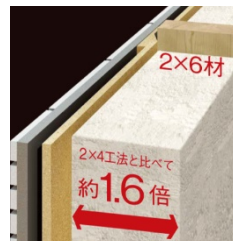

〈ウィザースホームがこだわる住まいづくりのポイントについて〉

ご家族の理想のマイホームを実現するために、ウィザースホームでは、性能や仕様など家づくりに関する6つのポイントにこだわっています。

1:強靱な構造「ツーバイシックス工法」

ツーバイシックス工法(枠組壁工法)は、床・壁・天井を“面”で囲んだ強靱な「モノコック構造」。6面体の強固な建物が、地震や台風などの外力を建物全体でしっかりと受け止めます。また、力を一点に集中させず効率的に分散するので、変形に強く優れた耐震性を発揮します。

2:業界トップレベルの断熱性能「超・高断熱仕様」

ツーバイフォー工法に比べて、約1.6倍も骨太な38mm×140mmの2×6材を外壁の枠組みに使用するツーバイシックス工法の住まい。断熱材の使用量もツーバイフォー工法に比べて約1.6倍に増えることで、超・高断熱の住まいを実現しています。

3:強く美しい外壁材「外壁タイル」

外壁タイルは、夏の陽射しや冬の寒さ、強烈な台風といった厳しい日本の気象条件の中にあっても、劣化や変色、変質がしにくいので、いつまでも新築当時の外観を保つことができます。