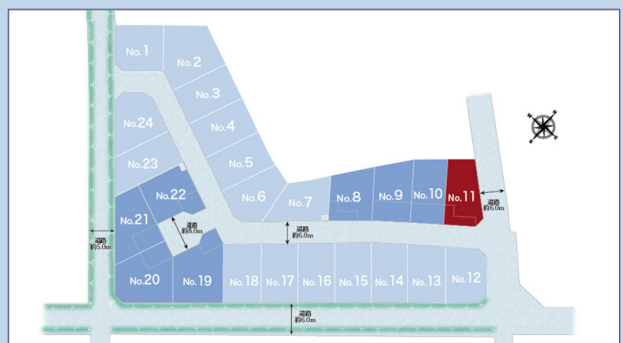

快適な毎日の暮らしをサポートする設備仕様

※方位記号は若干の差異を生ずる場合があります。予めご了承ください。詳しくは販売スタッフまでお問い合わせください。
※掲載の図面は、設計図面に基に作成したもので、実際とは異なる場合があります。本紙と実際の建物が異なる場合は、現況優先とさせていただきます。