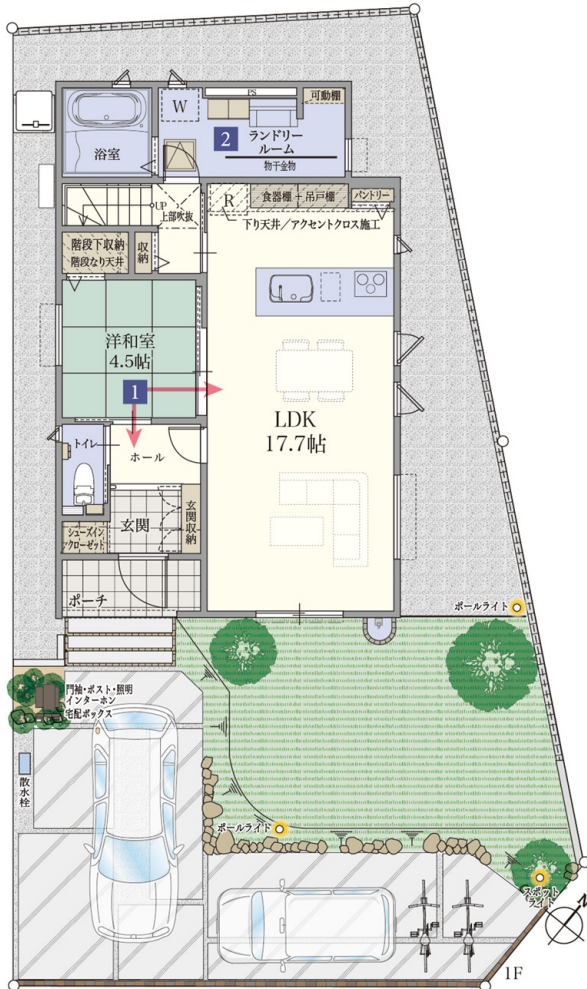

11
号棟

4LDK

+シューズインクローゼット
+パントリー
+ウォークインクローゼット

敷地面積 170.18㎡ (51.47坪) ■1階床面積 / 59.10㎡ (17.87坪)
 建物面積 104.16㎡ (31.50坪) ■2階床面積 / 45.06㎡ (13.63坪)

太陽光発電搭載 3.32kW

1 2way動線

2 ランドリールーム

3 ルーフバルコニー

内部仕様

[フローリング] ベスト9フロア [カラー] PLグレー
 [建 具] プレインウッドシリーズ [カラー] PLグレー
 クローゼットドアのみ [カラー] PLスノーホワイト

快適な毎日の暮らしをサポートする設備仕様

※方位記号は若干の差異を生ずる場合があります。予めご了承ください。詳しくは販売スタッフまでお問い合わせください。
 ※掲載の図面は、設計図面に基に作成したもので、実際とは異なる場合があります。本紙と実際の建物が異なる場合は、現況優先とさせていただきます。