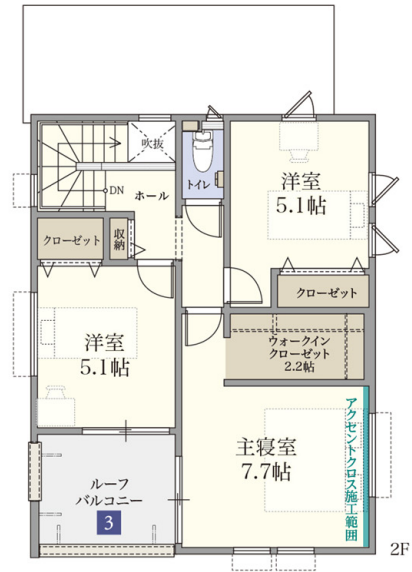

11
号棟

4LDK

+シューズインクローゼット
+パントリー
+ウォークインクローゼット

敷地面積 170.18㎡ (51.47坪) ■1階床面積 / 59.10㎡ (17.87坪)
 建物面積 104.16㎡ (31.50坪) ■2階床面積 / 45.06㎡ (13.63坪)

太陽光発電搭載 3.32kW

1 2way動線

2 ランドリールーム

3 ルーフバルコニー

内部仕様

[フローリング] ベスト9フロア [カラー] PLグレー
 [建 具] プレインウッドシリーズ [カラー] PLグレー
 クローゼットドアのみ [カラー] PLスノーホワイト

快適な毎日の暮らしをサポートする設備仕様

※方位記号は若干の差異を生ずる場合があります。予めご了承ください。詳しくは販売スタッフまでお問い合わせください。
 ※掲載の図面は、設計図面に基に作成したもので、実際とは異なる場合があります。本紙と実際の建物が異なる場合は、現況優先とさせていただきます。