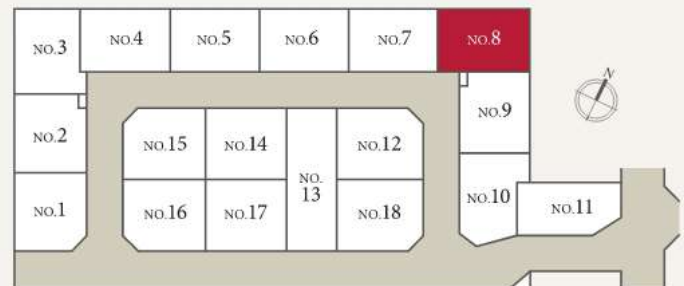

## 3LDK

+ シューズインクローゼット  
+ ファミリークローゼット

敷地面積 114.85㎡ (34.84坪) ■ 1階床面積 / 52.99㎡ (16.03坪)  
建物面積 96.87㎡ (29.30坪) ■ 2階床面積 / 43.88㎡ (13.27坪)

太陽光発電搭載 6.45kW

1 2Way動線

2 ファミリークローゼット

3 LDK吹抜

### 快適な毎日の暮らしをサポートする設備仕様

※1階一部

※1階一部

※方位記号は若干の差異を生ずる場合があります。予めご了承ください。詳しくは販売スタッフまでお問い合わせください。  
※掲載の図面は、設計図面を基に作成したもので、実際とは異なる場合があります。  
本紙と実際の建物が異なる場合は、現況優先とさせていただきます。