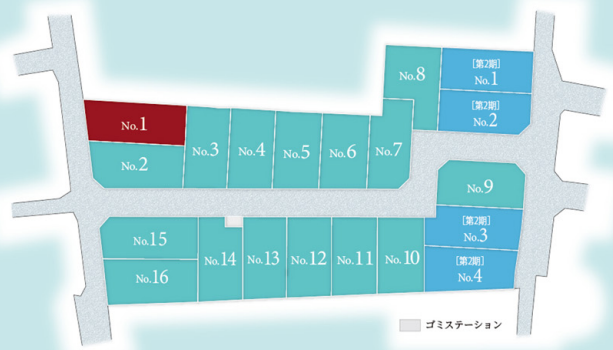

快適な毎日の暮らしをサポートする設備仕様

※方位記号は若干の差異を生ずる場合があります。予めご了承ください。詳しくは販売スタッフまでお問い合わせください。
※掲載の図面は、設計図面に基に作成したもので、実際とは異なる場合があります。本紙と実際の建物が異なる場合は、現況優先とさせていただきます。