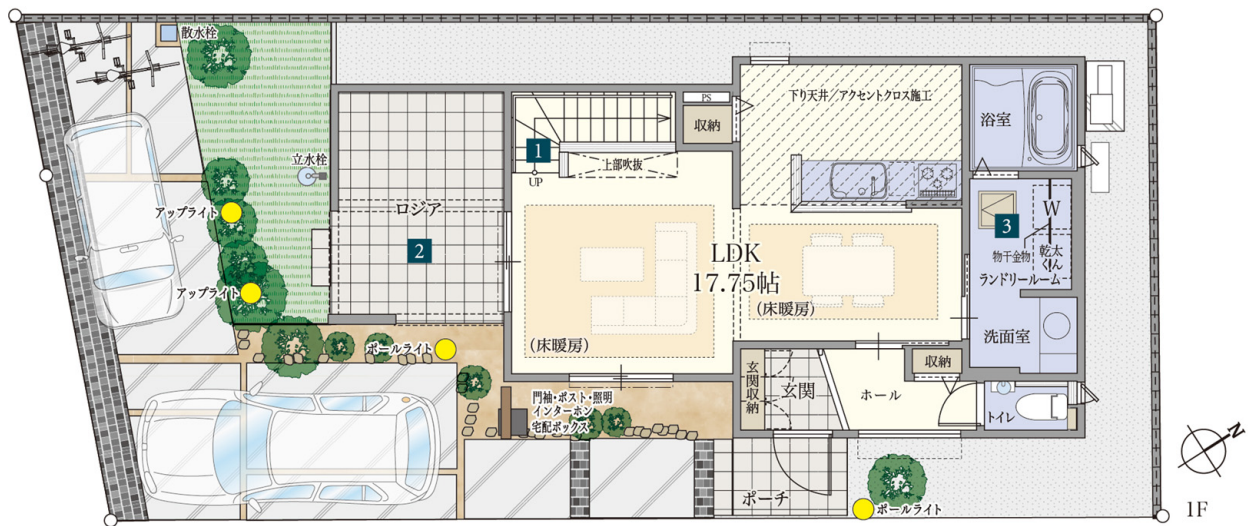

SOLEIL
MINAMIKASHIWA

1

号棟

3LDK +ロジア

+ランドリールーム
+パントリー +ウォークインクローゼット

敷地面積

138.88㎡ (42.01坪)

■1階床面積 / 48.85㎡ (14.77坪)

建物面積

94.36㎡ (28.53坪)

■2階床面積 / 45.51㎡ (13.76坪)

太陽光発電搭載 5.81kW

1 リビングイン階段

2 ロジア

3 ランドリールーム

内部仕様