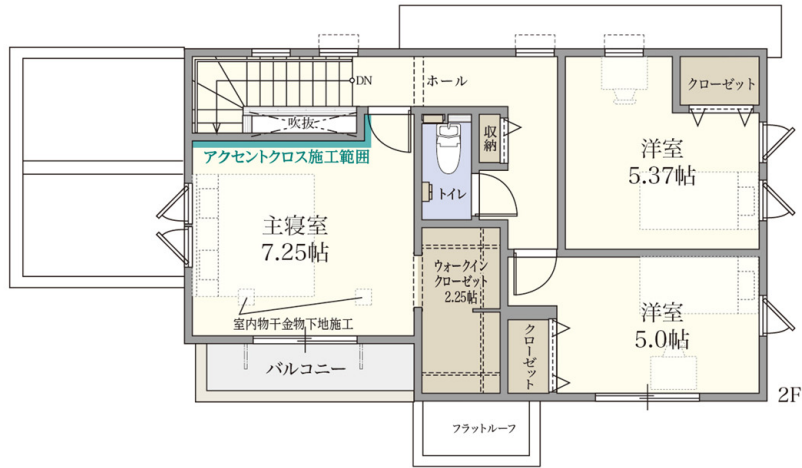

SOLEIL
MINAMIKASHIWA

1

号棟

3LDK +ロジア

+ランドリールーム
+パントリー +ウォークインクローゼット

敷地面積

138.88㎡ (42.01坪)

■1階床面積 / 48.85㎡ (14.77坪)

建物面積

94.36㎡ (28.53坪)

■2階床面積 / 45.51㎡ (13.76坪)

太陽光発電搭載 5.81kW

1 リビングイン階段

2 ロジア

3 ランドリールーム

内部仕様